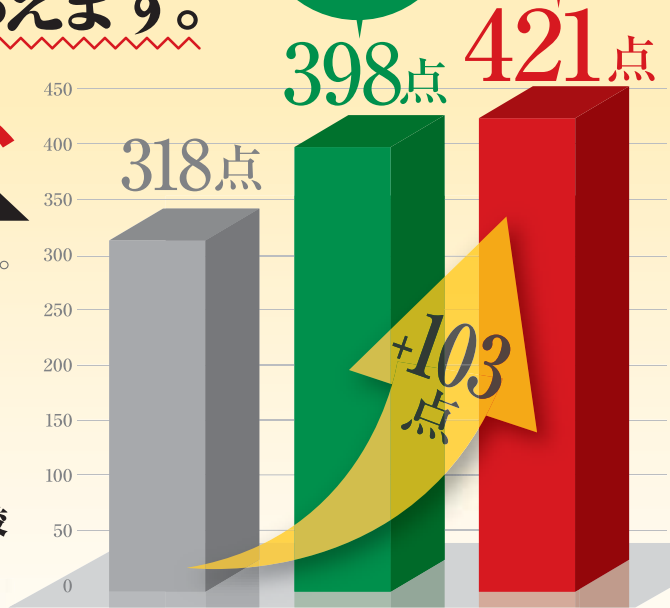

結果が実証。

リードなら、中学でトップをねらえます。

中準生
さらに
強し!

リード生
強し!

※2011年多治見市内中学1年生の実力テスト結果及び在籍するリード生の結果を概算して算出

実証

1

秋の実力テストでも、**中準生が圧勝!**

スタートだけでなく、入学後も実力を発揮できています。

実証

2

圧倒的進学率 **77%**

ナント!毎年、中1から通塾しているリード生の77%以上が多治見北・多治見・可児・加茂・恵那・中津・関高校など、地元の公立TOP校へ進学しています。

始めるなら**今**が最大のチャンス!

なぜ今から始めるのか。

「脱ゆとり教育」を掲げ、教科書が大幅にボリュームアップ。「発展的学習内容」が加わり、事前の準備なくしては、急激に難しくなる中学の学習についていくのが今以上に困難になります。余裕を持った中学生活のスタートを切るためには、早期の取り組みと準備が必要不可欠です。